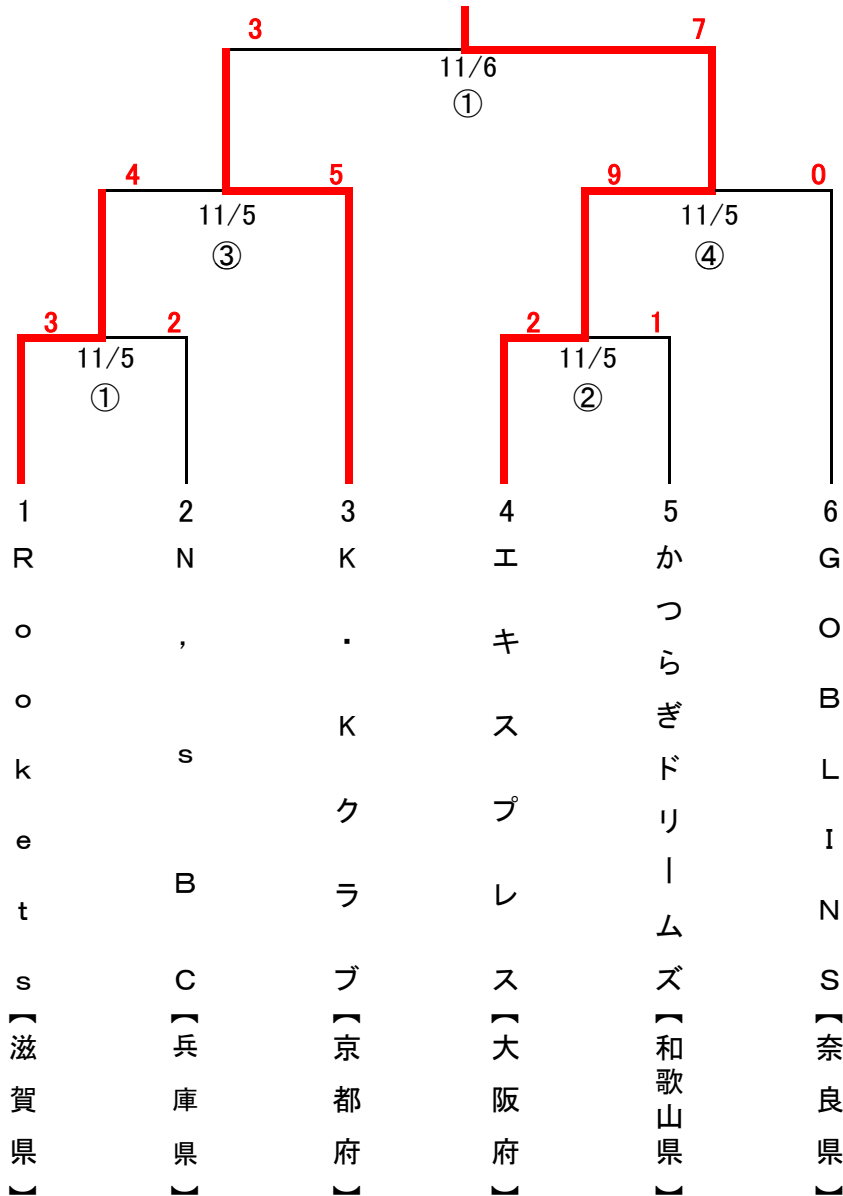

2016・試合結果

第13回近畿地区都市軟式野球大会近畿大会(2部)	
会 期	11月5日(土)~6日(日)
会 場	滋 賀 県
主 催	近 畿 軟 式 野 球 連 盟
主 管	滋 賀 県 軟 式 野 球 連 盟
後 援	ス ポ ー ツ ニ ッ ポ ン 新 聞 社 ナ ガ セ ケ ン コ ー 株 式 会 社 株 式 会 社 共 同 写 真 企 画

組み合わせ表

優勝

エクスプレス【大阪府】

使用球ケンコーボール(A号)