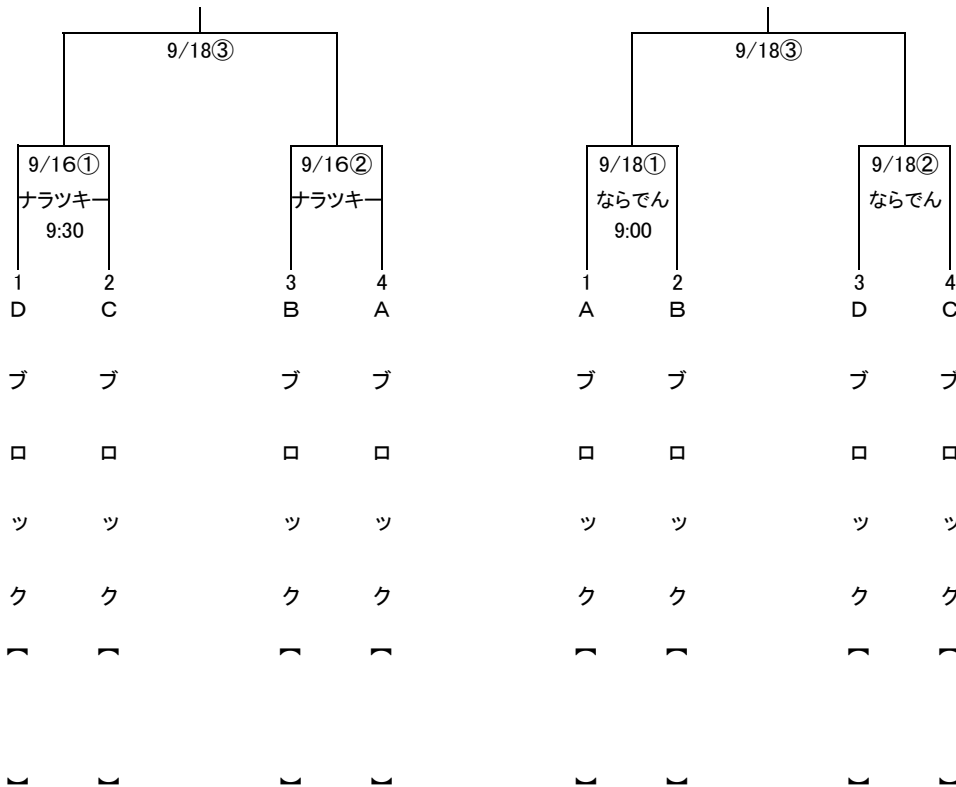

第15回近畿地区都市軟式野球大会奈良予選会

2018

会 期 一部・2部 9月16日(日) 会 場 一部 ナ ラ ッ キ ー 球 場
二部 な ら で ん ス タ ジ ア ム
予 備 日 9月23日(日) 一部 ナ ラ ッ キ ー 球 場
二部 な ら で ん ス タ ジ ア ム

近畿大会

会 期 11月10日(土)・11日(日)
会 場 大阪府
使 用 球

会 期 11月17日(土)・18日(日)
会 場 奈良県
使 用 球

《 一 部 》

《 二 部 》