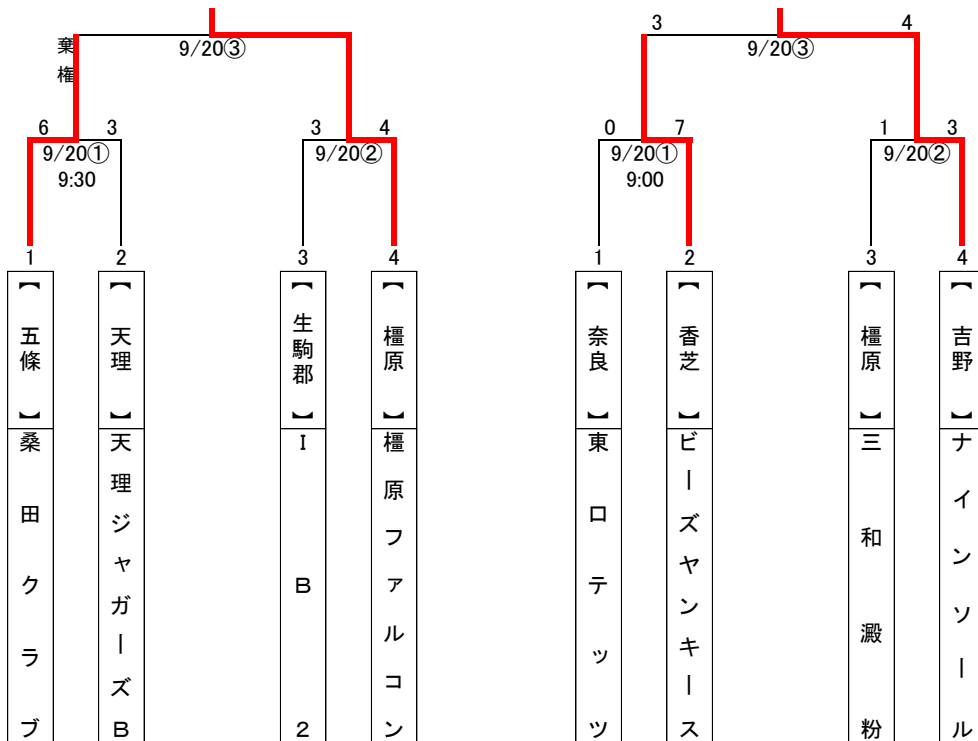

2015・試合結果

第12回近畿地区都市軟式野球大会奈良予選会組み合わせ表

開催日 2015 会場
9月20日(日) 一部 大和郡山市営球場
二部 奈良鴻ノ池球場

近畿大会

兵庫県 10月17日(土)18(日)
会場 ベイコム野球場
使用球 ナイガイベースボール(A号)

京都府 10月31日(土)11月1日(日)
会場 伏見桃山公園野球場
使用球 マルエスボール(A号)

《一部》

《二部》

橿原ファルコン

ナインソール